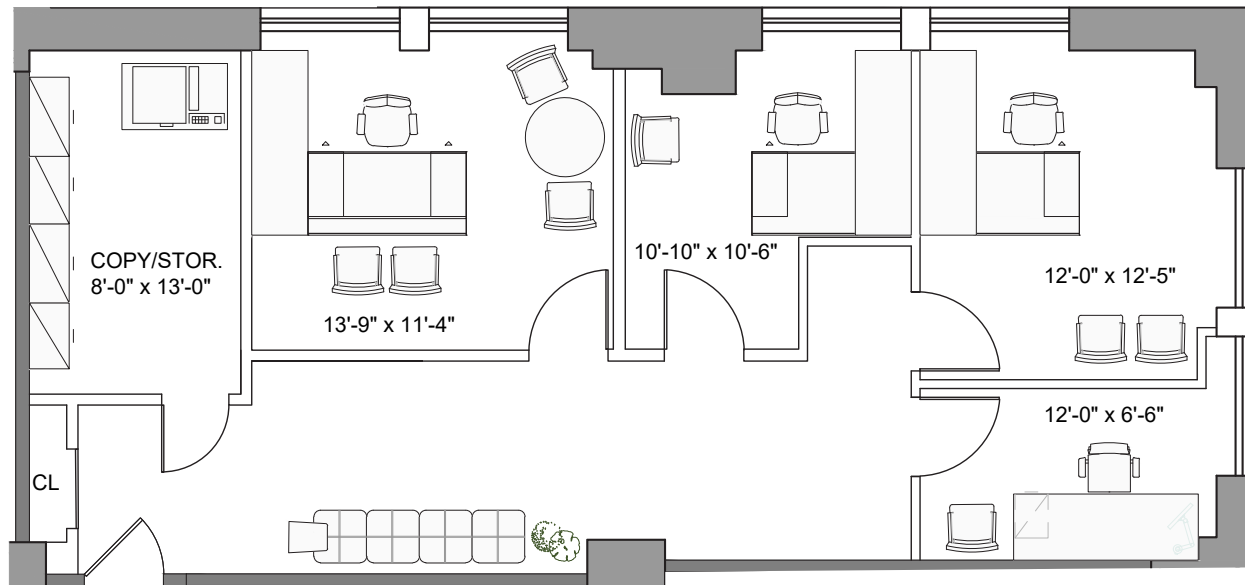

**PREBUILT LAYOUT**

1,598 RSF

Jordan Berger  
646 891 3524  
jberger@rxrrealty.com

Scott Klau  
212 372 2244  
sklau@ngkf.com

Brian Waterman  
212 372 2299  
bwaterman@ngkf.com

Erik Harris  
212 372 2105  
eharris@ngkf.com