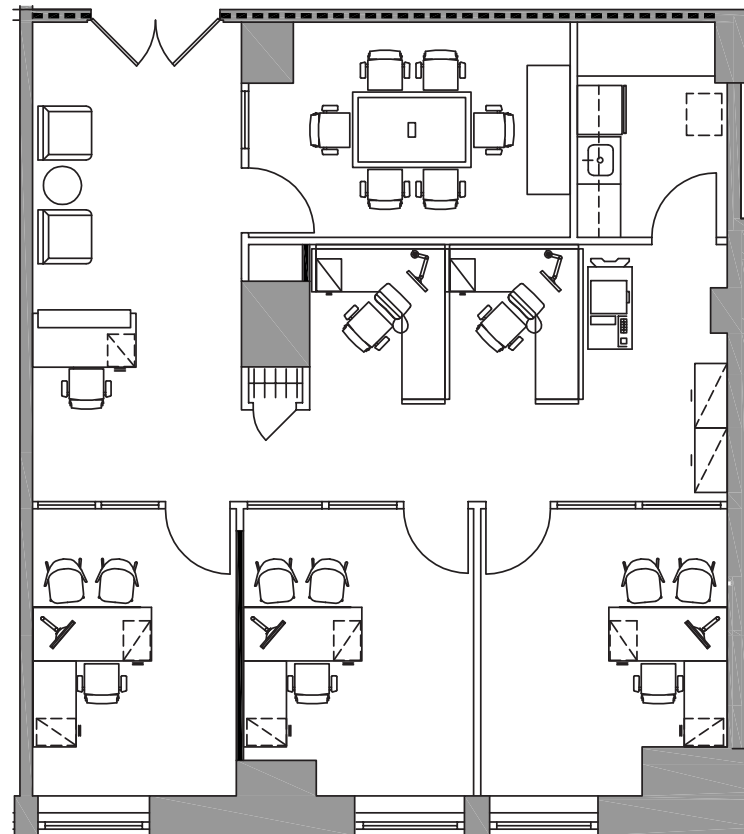

PREBUILT LAYOUT

2,016 RSF

Jordan Berger
646 891 3524
jberger@rxrrealty.com

Scott Klau
212 372 2244
sklau@ngkf.com

Brian Waterman
212 372 2299
bwaterman@ngkf.com

Erik Harris
212 372 2105
eharris@ngkf.com

Zachary Weil
646 441 3744
zweil@ngkf.com