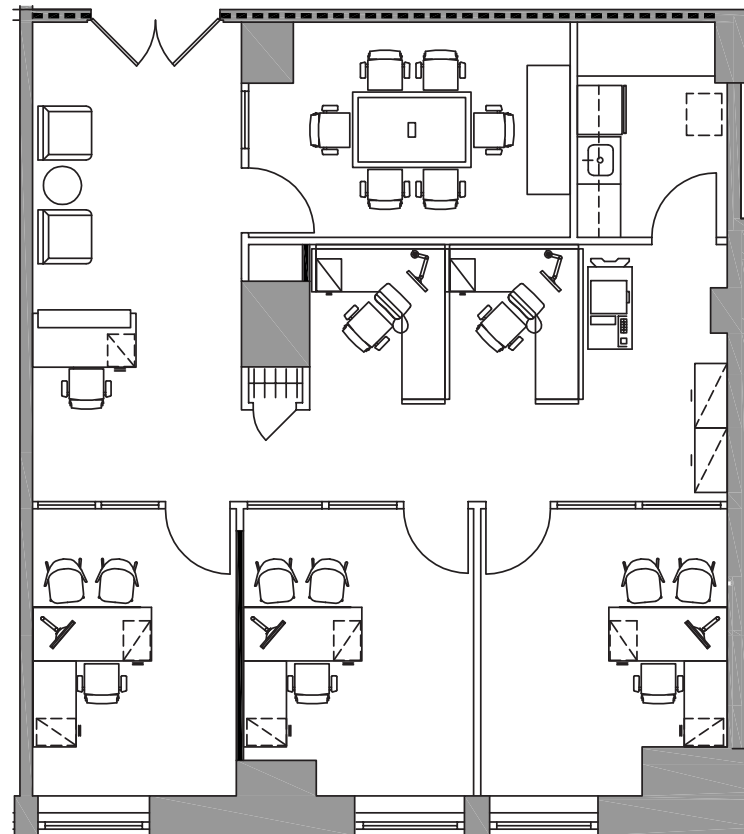

**PREBUILT LAYOUT**

2,016 RSF

Jordan Berger  
646 891 3524  
jberger@rxrrealty.com

Scott Klau  
212 372 2244  
sklau@ngkf.com

Brian Waterman  
212 372 2299  
bwaterman@ngkf.com

Erik Harris  
212 372 2105  
eharris@ngkf.com