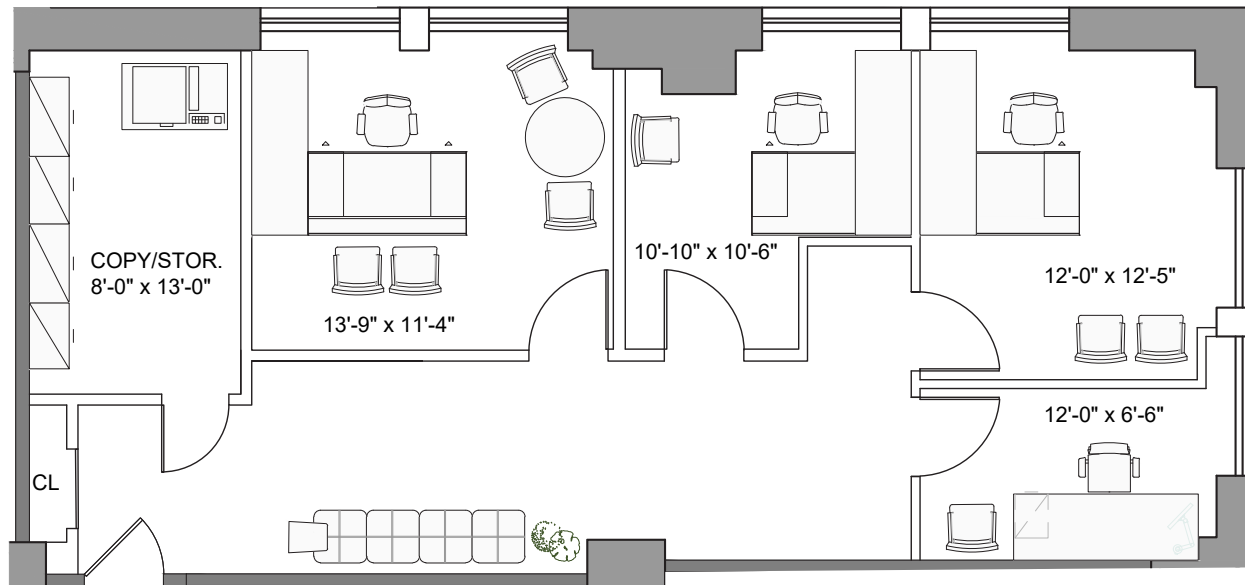

PREBUILT LAYOUT

1,598 RSF

Jordan Berger
646 891 3524
jberger@rxrrealty.com

Scott Klau
212 372 2244
sklau@ngkf.com

Brian Waterman
212 372 2299
bwaterman@ngkf.com

Erik Harris
212 372 2105
eharris@ngkf.com

Zachary Weil
646 441 3744
zweil@ngkf.com